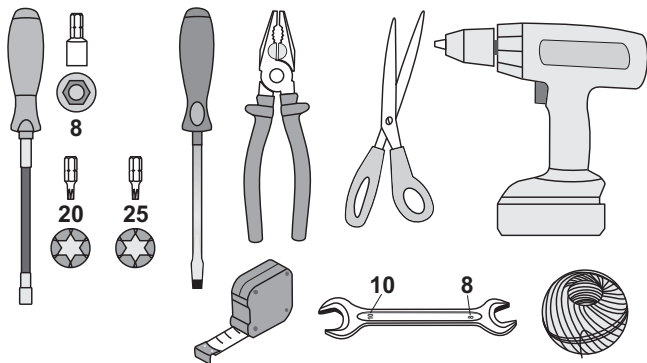

- EN MOUNTING INSTRUCTIONS
- DE EINBAUANWEISUNG
- FR NOTICE D'INSTALLATION
- NL INBOUW-HANDLEIDING
- IT ISTRUZIONI PER L'INSTALLAZIONE
- ES INSTRUCCIONES PARA EMPOTRAR
- NO MONTERINGSANVISNING
- DA MONTERERINGSANVISNING
- SE MONTERINGSANVISNING
- FI ASENNUSOHJE
- SI NAVODILA ZA VGRADNJO
- HR UPUTE ZA UGRADNJU
- SR UPUTSTVA ZA UGRADNJU
- RU РУКОВОДСТВО ПО МОНТАЖУ
- KZ ОРНАТУ ЖӨНІНДЕГІ НҰСҚАУЛЫҚ
- ZH/CN 嵌入安装说明
- ZH/TW 嵌入安裝說明

A (mm)	B (mm)	C (mm)	D (mm)
540, 555	1744	1772	1775-1780
540, 555	1369	1397	1400-1405
540, 555	1197	1225	1228-1233
540, 555	997	1025	1028-1033
540, 555	847	875	878- 883

- A: 5x
- B: 19x
- C: 4x
- D: 1x
- E: 1x
- F: 2x
- G: 2x
- H: 4x
- I: 4x
- J: 1x
- K: 1x
- L: 1x
- M: 1x
- N: 1x
- O: 1x
- P: 1x
- Q: 3x
- R: 1x
- S: 2x
- T: 1x
- U: 1x
- V1: 2x
- V2: 2x